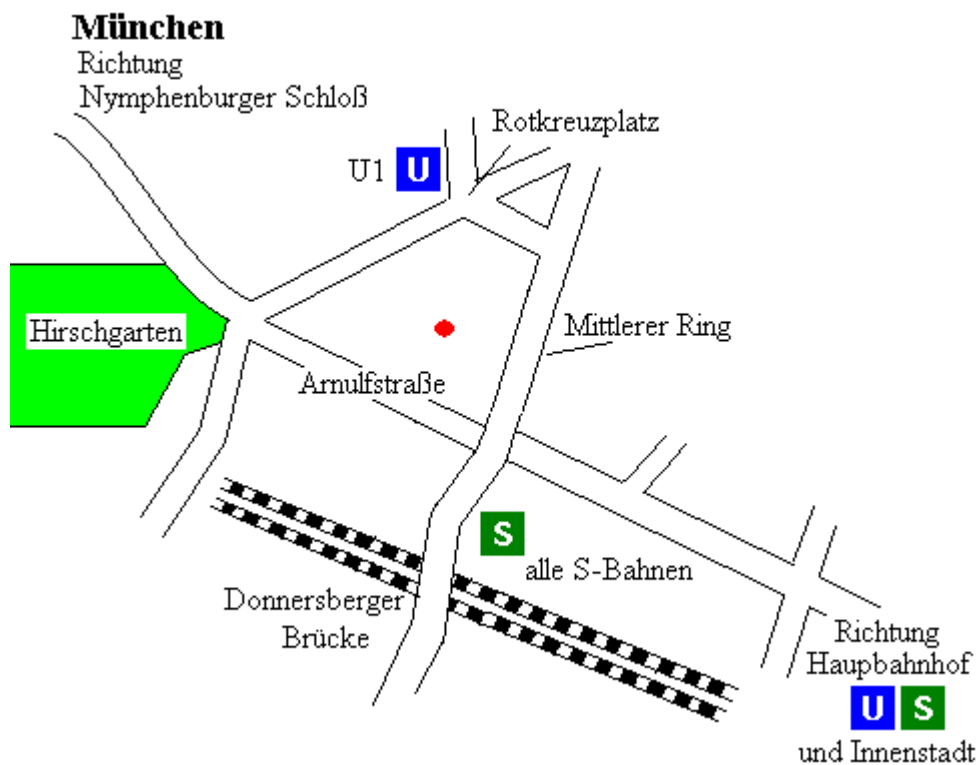

Wohnen in der Hirschbergstraße 13-15

Adresse: 80634 München, Hirschbergstraße 13, 13a und 15
Meyer – (089) 168212 – rmcs.meyer@t-online.de

So finden Sie zu uns:

München

Übersicht mit U-/S-Bahn-Stationen

Detailplan:

München

Legende

● Trambahn

● Bus